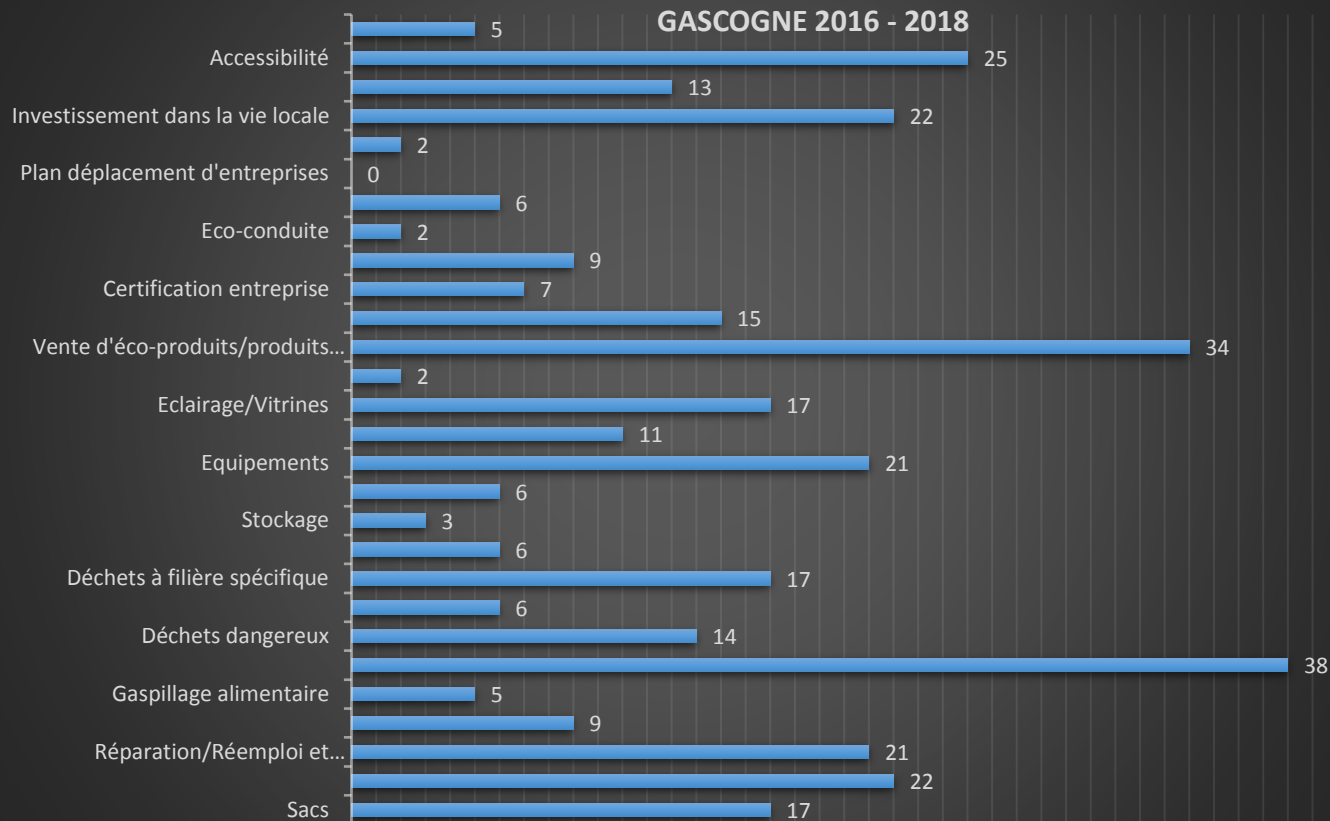

ECO-DÉFIS RÉALISÉS PAR LES ENTREPRISES ARTISANALES DANS LE PAYS PORTE DE GASCOGNE 2016 - 2018