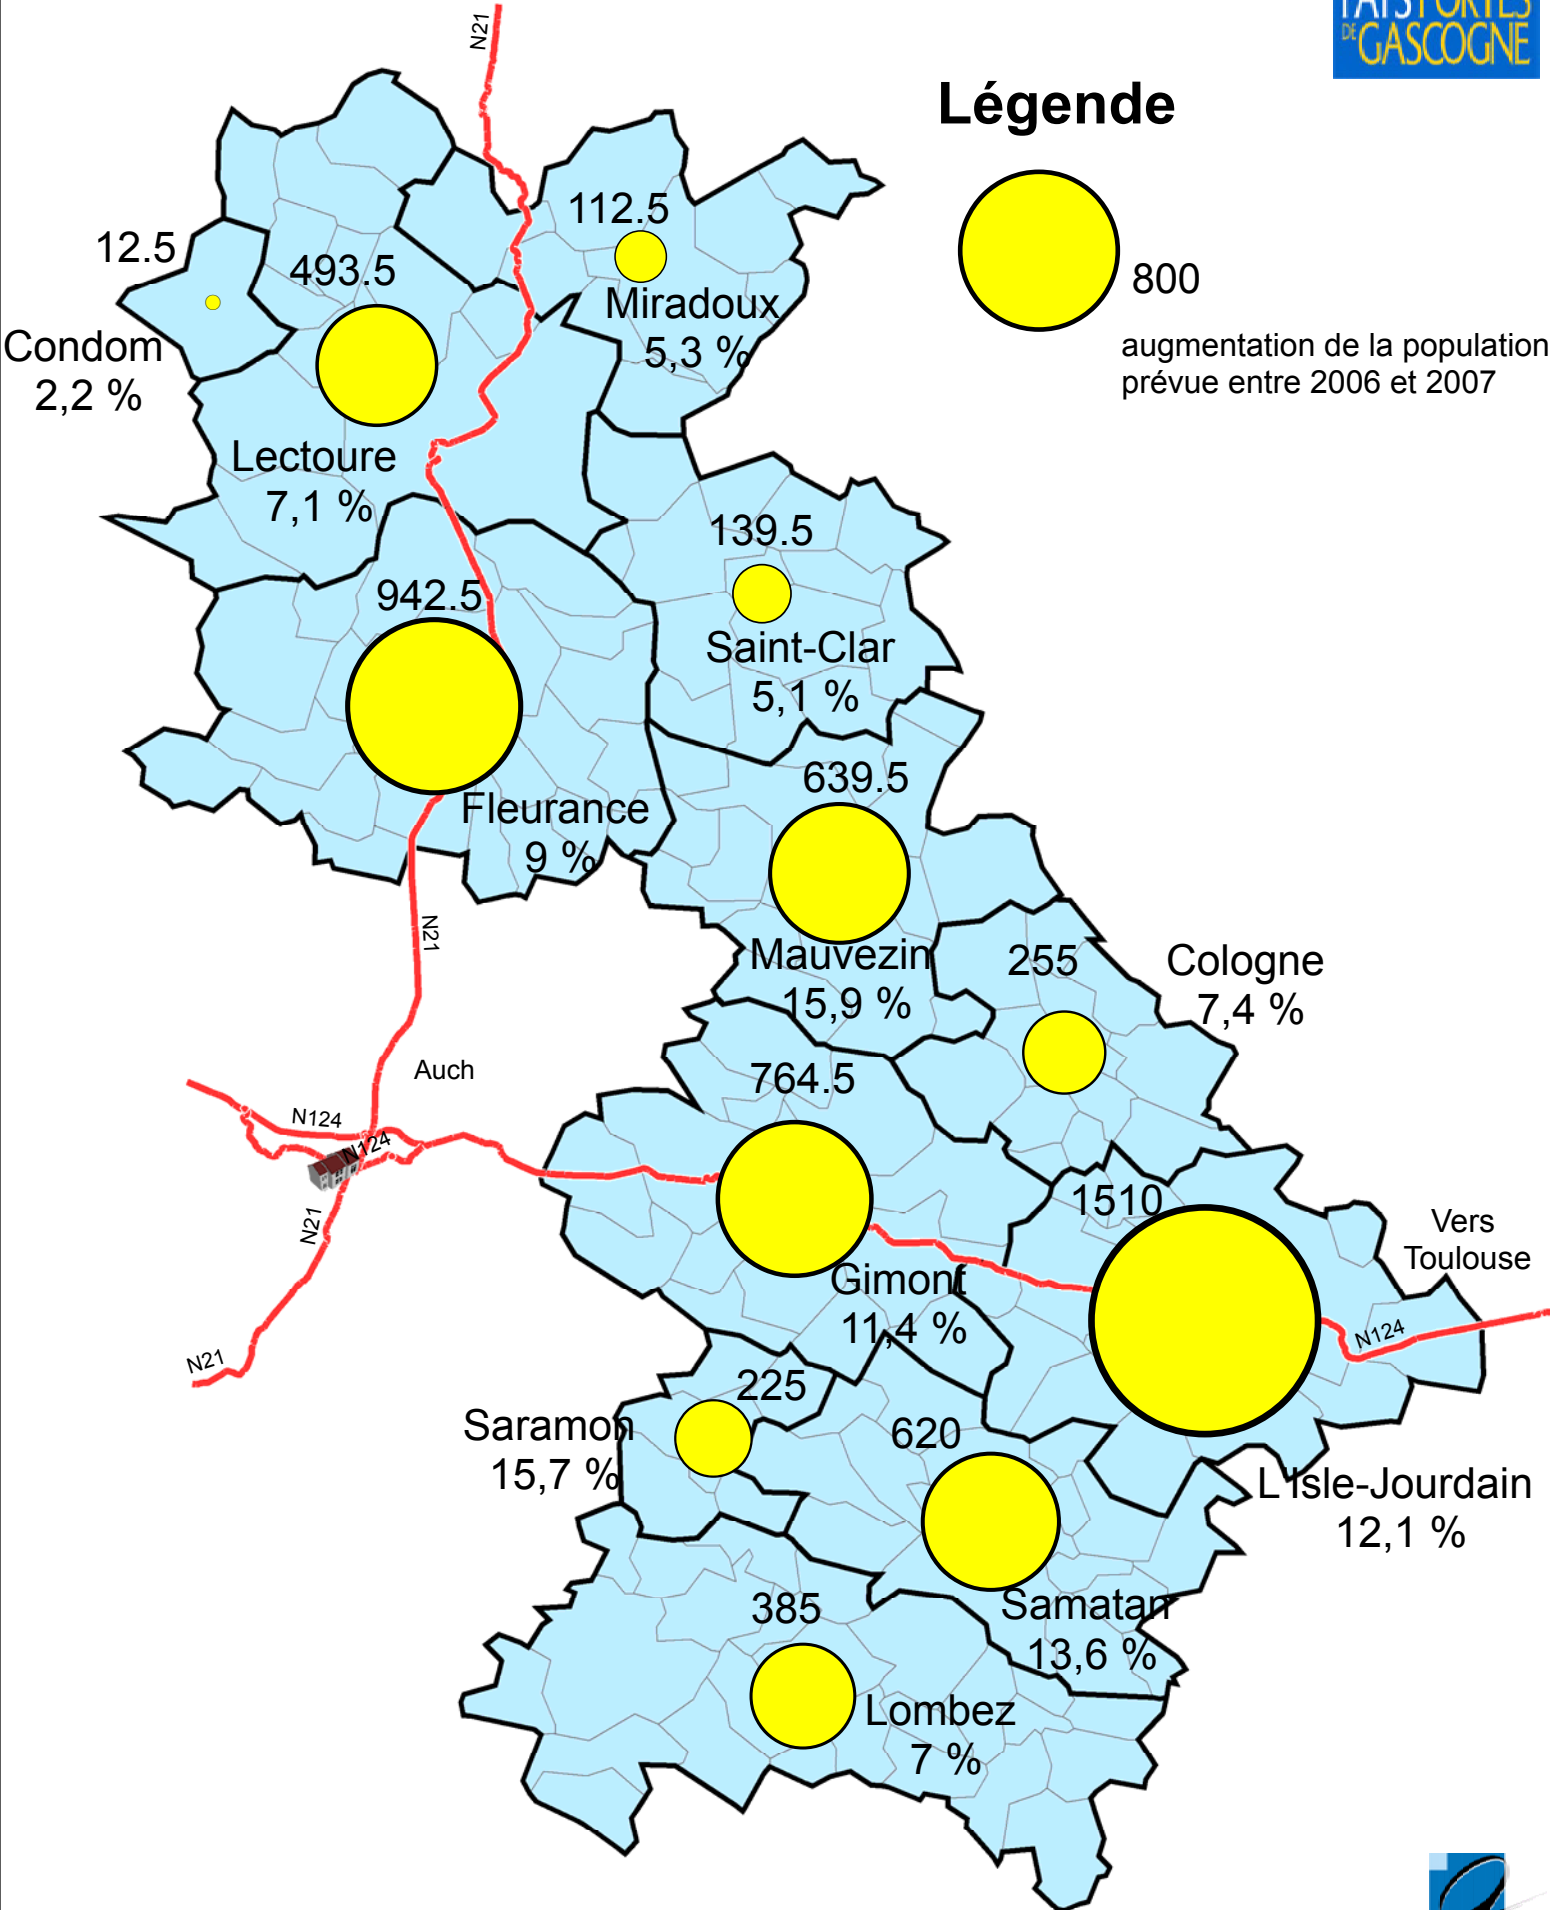

Carte d'Evolution démographique prévue entre 2006 et 2007 Pays Portes de Gascogne

Légende

800

augmentation de la population
prévue entre 2006 et 2007

Population totale sur le pays en 2006 : 61 040 hab
Population totale sur le pays en 2007 : 67 139 hab

Réalisation : Parera Ingénierie